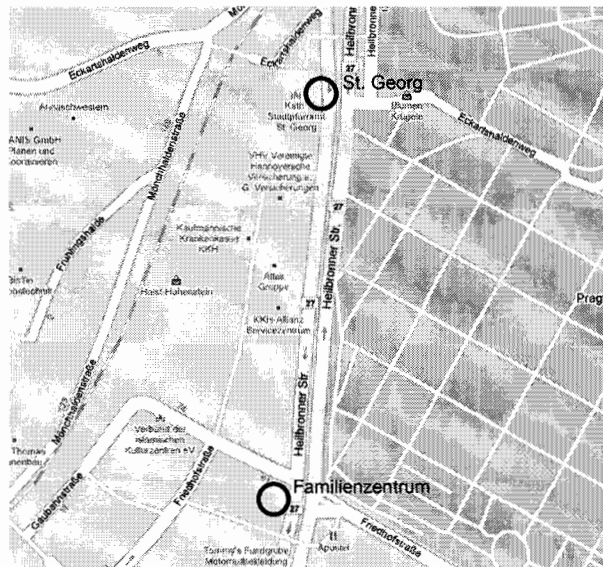

Pfarrbüro St. Georg

Heilbronner Straße 135, Stuttgart
Telefon: 0711 | 253 59 371

Anfahrt:

Haltestelle U 15 Pragfriedhof

Haltestelle U 5 - 7

Eckartshaldenweg

Wie viel Sie das kostet...

Ihr Kommen! Sonst nix.